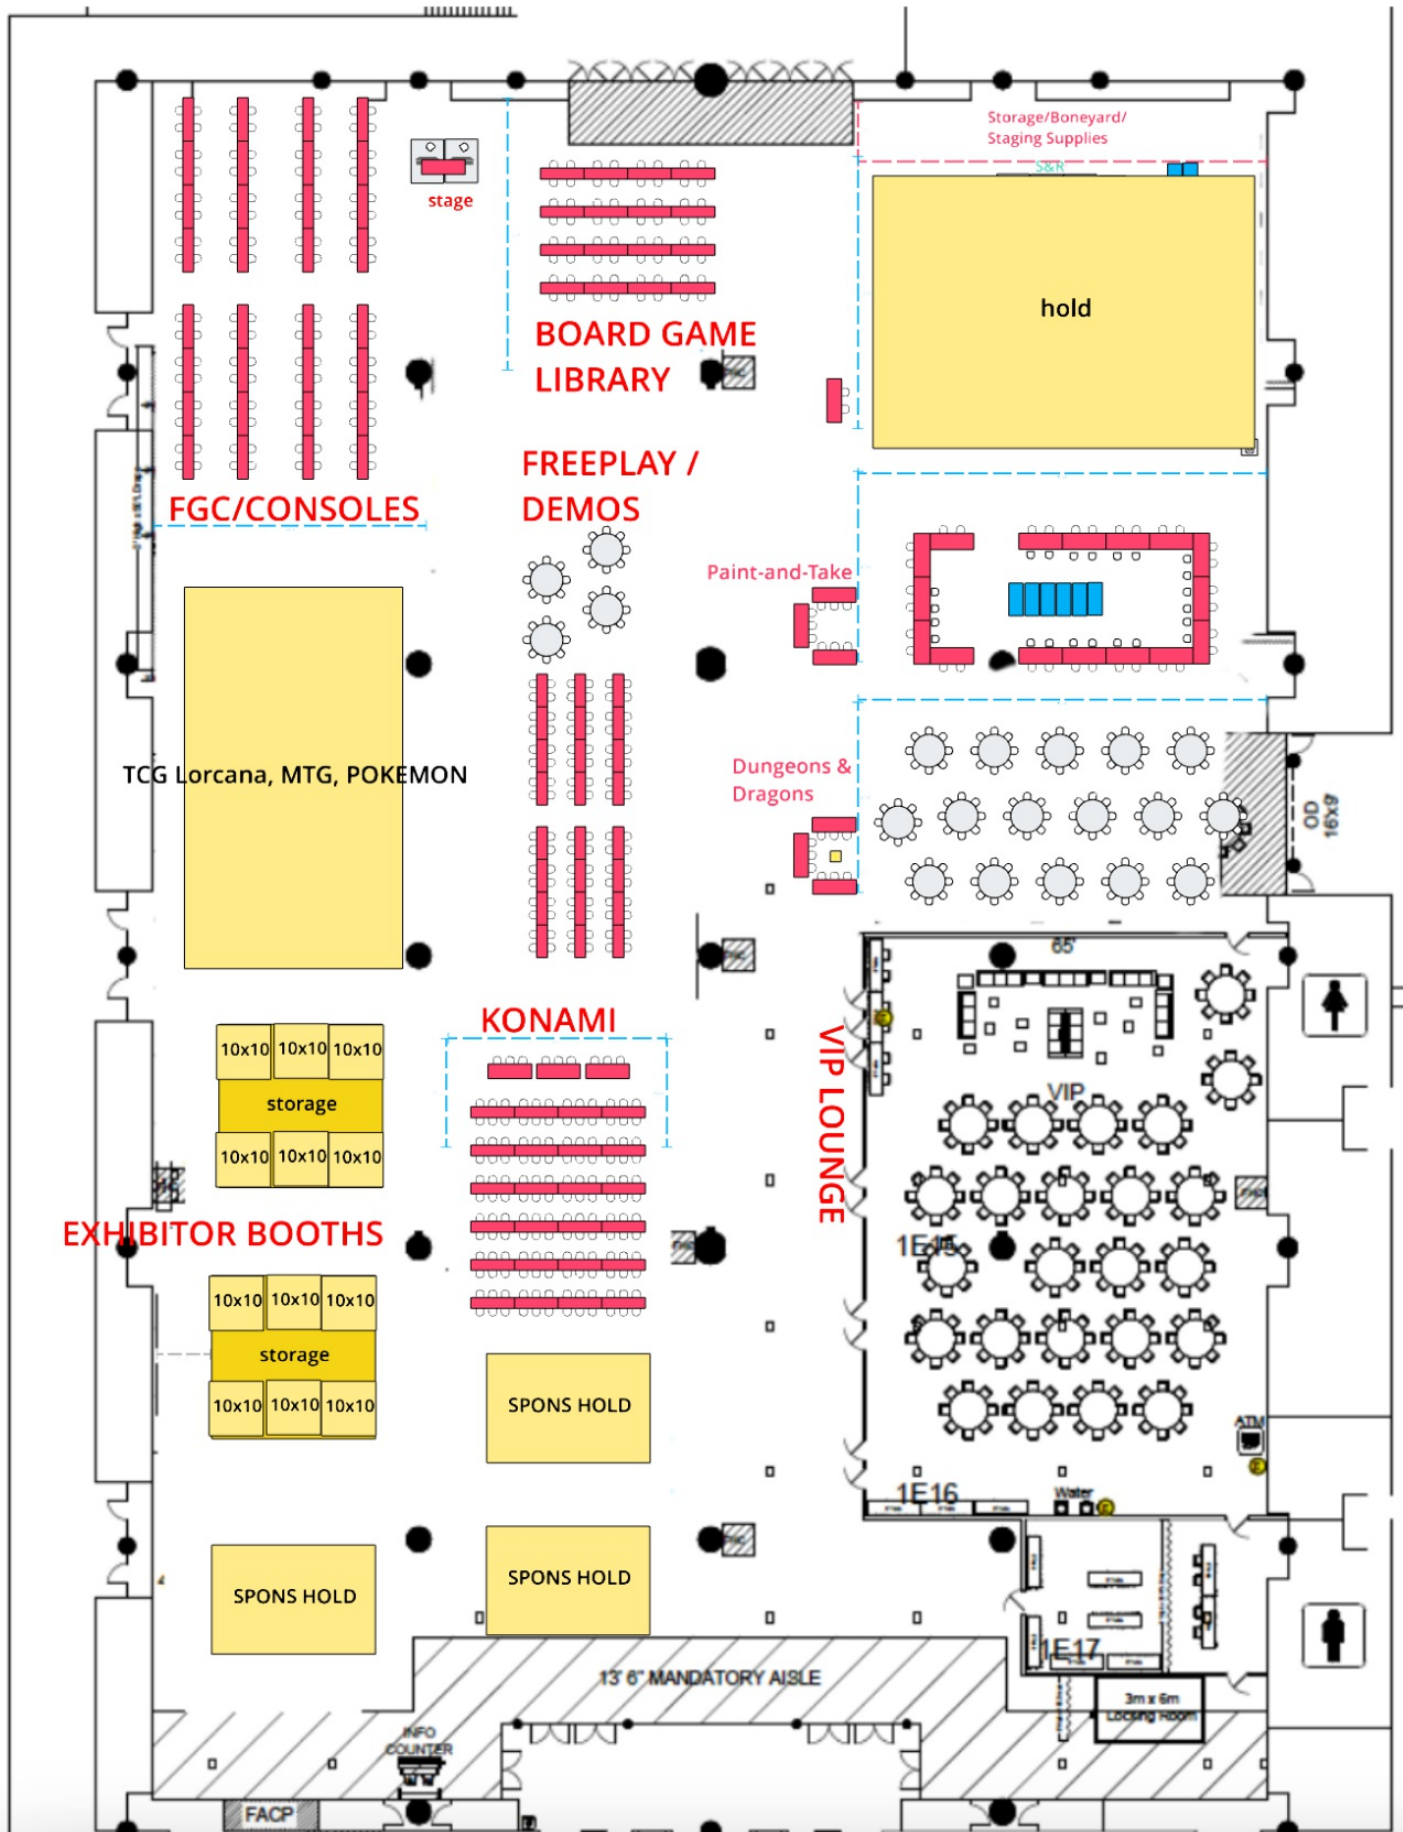

34th STREET

20 Feet